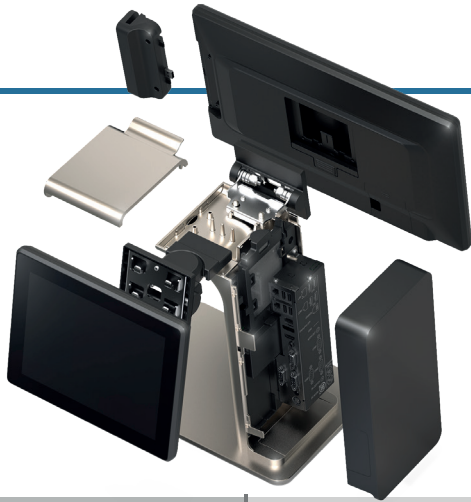

SAM4S

FORZA i3

FLEXIBLE ÉLÉGANT, PUISSANT

Sur le marché actuel, les points de vente ne sont pas seulement un outil commercial froid et difficile.

C'est une partie de la décoration, une partie de l'image. Chaque courbe et chaque détail FORZA devrait ajouter quelque chose à l'image globale du magasin afin d'améliorer l'expérience d'achat du client.

Fière allure dans n'importe quel magasin élégamment décoré. Et plus qu'un simple aspect esthétique, FORZA est suffisamment puissant pour gérer toutes les tâches imaginables qui se produisent.

Montage facile

- ▶ Remplacer et supprimer l'affichage avec un bouton
- ▶ Il est possible de démonter l'équipement à la main, et c'est facile à nettoyer

Système	CPU	7ème Core i3 7100U
	Stockage	SSD 128 GB
	RAM	4 GB DDRIV 2 slots (jusqu'à 32 GB)
Affichage	Écran frontal	15 " (1024x768)
	Affichage client	VFD à 2 lignes, 9,7 avec toucher, 9,7 sans toucher
	Touch	Panneau projeté capacitif multipoint (PCAP)
Interface	Porte série	4 ports (3 D-Sub9, 1 RJ45)
	USB	6 portes
	Ethernet	1 porte
	Vidéo	2 ports (DP 1, HDMI 1)
	Tiroir	1 porte
Périphériques	Paiement / ID	MSR, empreinte digitale, clés de Dallas
En option	Type d'installation	Fixé / Montage mural
Software	SO	Windows 7 Pro / Windows 10 Pro
Général	Dimensions	355 * 215 * 432mm
	Le poids	5,35 kg
	Couleur	Noir et or / blanc et argent
Alimentation	CA 100 ~ 240V, 50 ~ 60Hz / DC 12V, 5A (60W)	
Certificat	KC / CE / FCC / DB / cTUVus (NRTL) / RoHS	